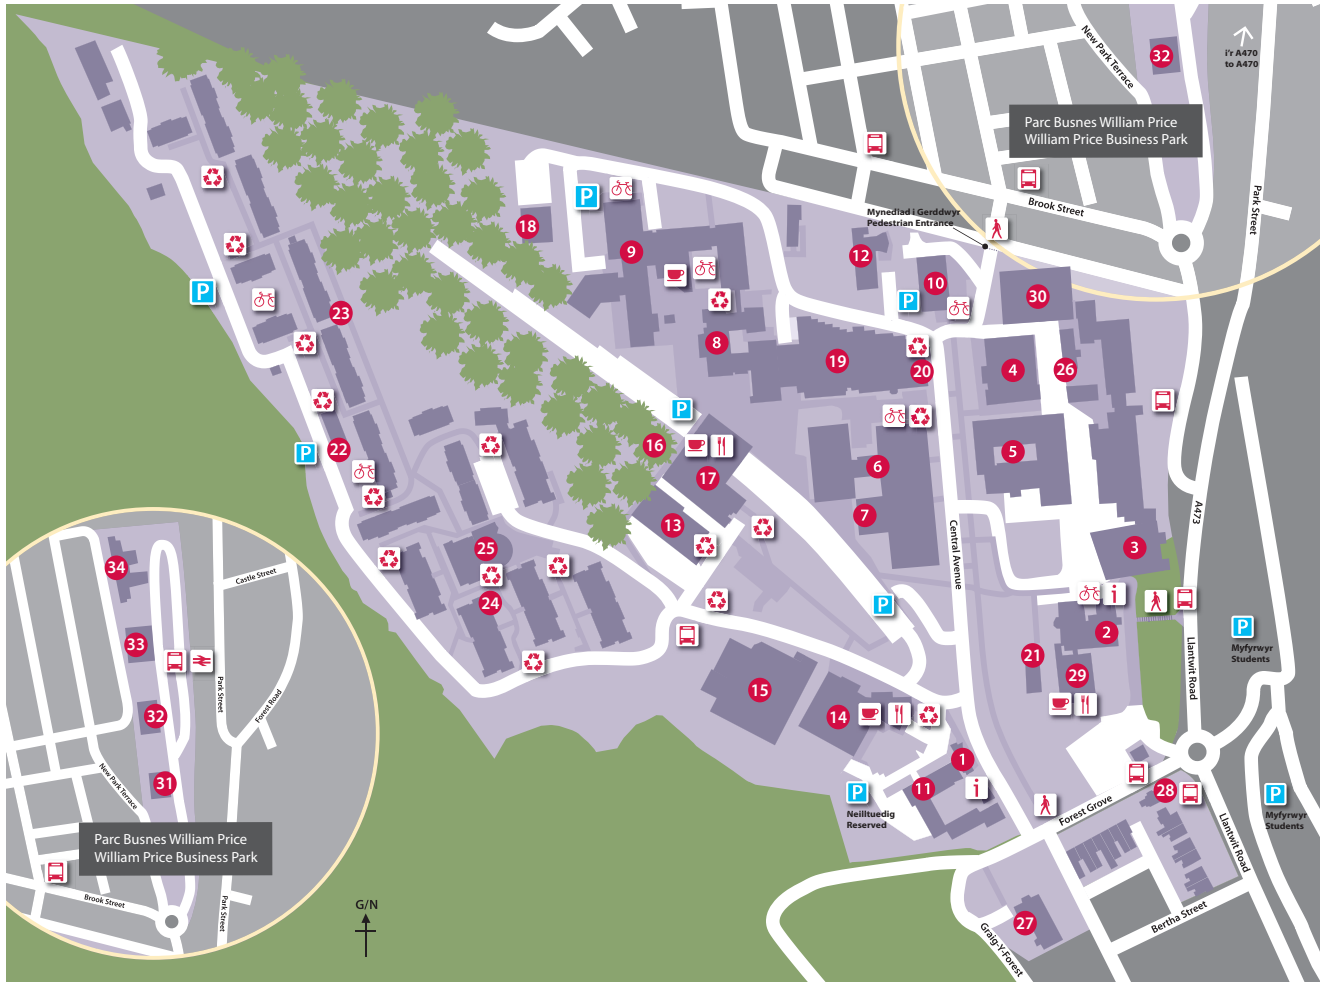

## Pontypridd Campus, Treforest

### Campws Pontypridd, Trefforest Pontypridd Campus, Treforest

1. Prif Borthdy a'r Brif Dderbynfa  
Gatehouse and Main Reception
2. Tŷ Crawshay
3. Brecon
4. Kidwelly
5. Dyffryn
6. Glynneath
7. Canolfan Awyrfodod  
Aerospace Centre
8. Hirwaun  
Canolfan Iechyd  
Health Centre  
Parth Rhyngwladol  
International Zone
9. Johnstown
10. Ferndale
11. Wenvoe
12. Y Tŷ Cwrdd (Y Gaplaniaeth)  
The Meeting House (Chaplaincy)
13. Canolfan Gynadledda  
Conference Centre
14. Undeb y Myfyrwyr a'r Siop  
Students' Union and Shop
15. Canolfan Chwaraeon  
Sports Centre
16. Taith Gerdded Coetir Trefforest  
Treforest Woodland Walk

-  Pwynt Gwybodaeth  
Information Point
-  Parcio  
Parking
-  Arhosfan Bysiau  
Bus Stop
-  Rac Beiciau  
Bike Rack
-  Pwynt Ailgylchu  
Recycling Point
-  Siop Coffi  
Coffee Shop
-  Lleoddi i Fwyta  
Places to Eat
-  Llwybrau i Gerddwyr  
Pedestrian Routes