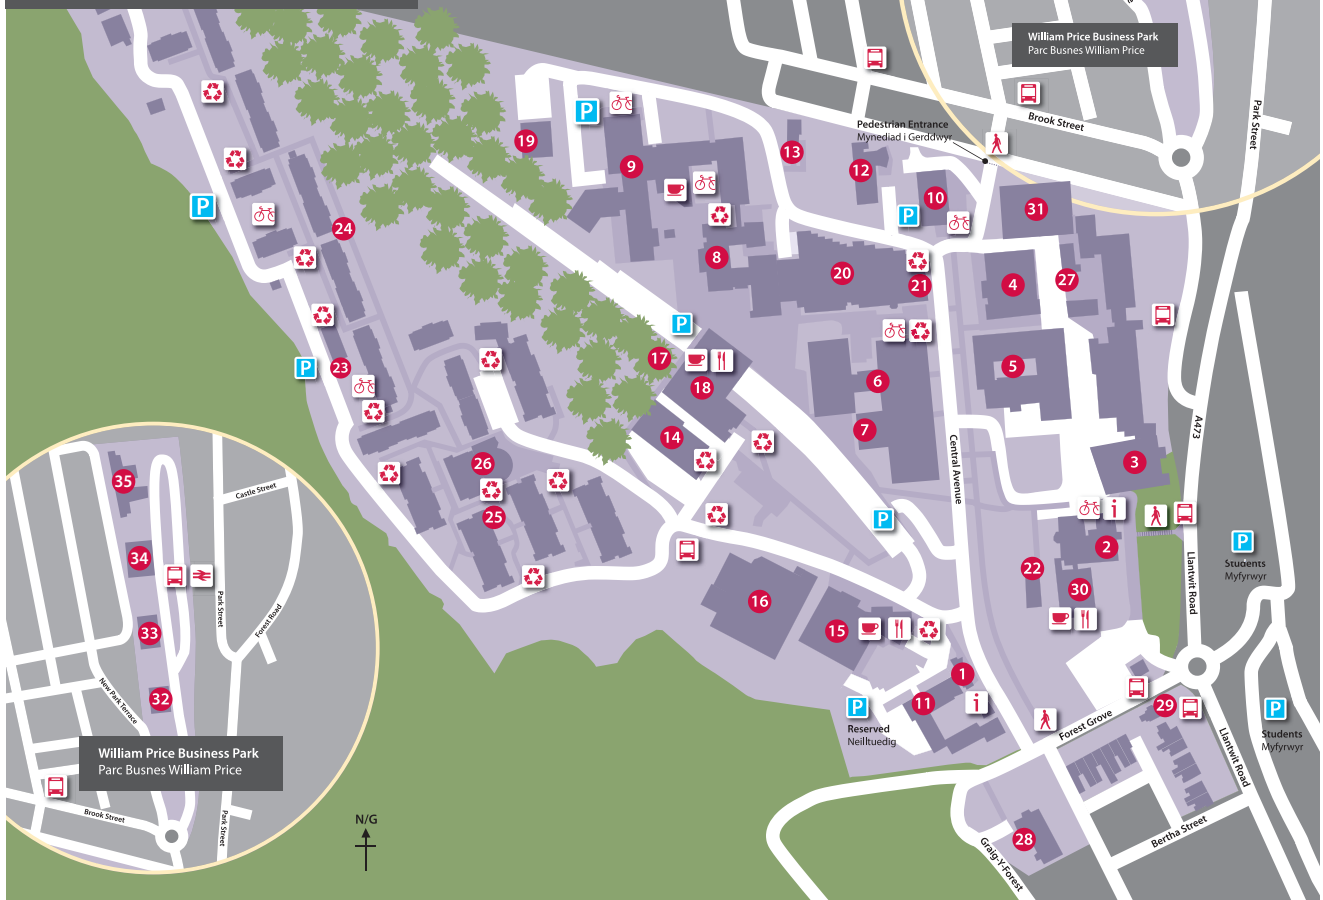

Pontypridd Campus, Treforest Map
Map Campws Pontypridd, Trefforest

Pontypridd Campus, Treforest
Campws Pontypridd, Trefforest

- 1. Gatehouse and Main Reception
Prif Borthdy a'r Brif Dderbynfa
- 2. Tŷ Crawshay
- 3. Brecon
- 4. Kidwelly
- 5. Dyffryn
- 6. Glynneath
- 7. Aerospace Centre
Canolfan Awyrfodod
- 8. Hirwaun
- 9. Johnstown
- 10. Ferndale
- 11. Wenvoe
- 12. The Meeting House (Chaplaincy)
Y Tŷ Cyfarfod (Y Gaplaniaeth)
- 13. Health Centre
Canolfan Iechyd
- 14. Conference Centre
Canolfan Gynadledda
- 15. Students' Union and Shop
Undeb y Myfyrwyr a'r Siop
- 16. Sports Centre
Canolfan Chwaraeon
- 17. Treforest Woodland Walk
Taith Gerdded Coetir Trefforest

- 18. Stilts Food Court
Cwrt Bwyd Stilts
- 19. Childcare Services
Gwasanaethau Gofal Plant
- 20. Library & Student Centre
Llyfrgell a Chanolfan y Myfyrwyr
- 21. USW Print and Design
Argraffu a Dylunio USW
- 22. Prayer Room
Ystafell Weddio
- 23. Accommodation Reception
Derbynfa'r Neuaddau Preswyl
- 24. Glamorgan Court A – V
Cwrt Morgannwg A – V
- 25. Mountain Halls
Neuaddau Mynyddoedd
- 26. Amphitheatre and The Hub
Amffitheatr a'r Hub
- 27. Eynon International Zone
Eynon Parth Rhyngwladol
- 28. 8 Forest Grove
- 29. University Secretary's Office
(1 Llantwit Road)
Swyddfa Ysgrifennydd y Brifysgol
(1 Heol Llantwit)
- 30. Postgraduate Centre
Canolfan Ôl-raddedig

-  Information Point
Pwynt Gwybodeath
-  Parking
Parcio
-  Bus Stop
Arthosfan Bysiau
-  Bike Rack
Rac Beic
-  Recycling Point
Pwynt Allgylchu
-  Coffee Shop
Siop Coffi
-  Places to Eat
Lleoedd i Fwyta
-  Pedestrian Routes
Llwybrau i Gerddwyr