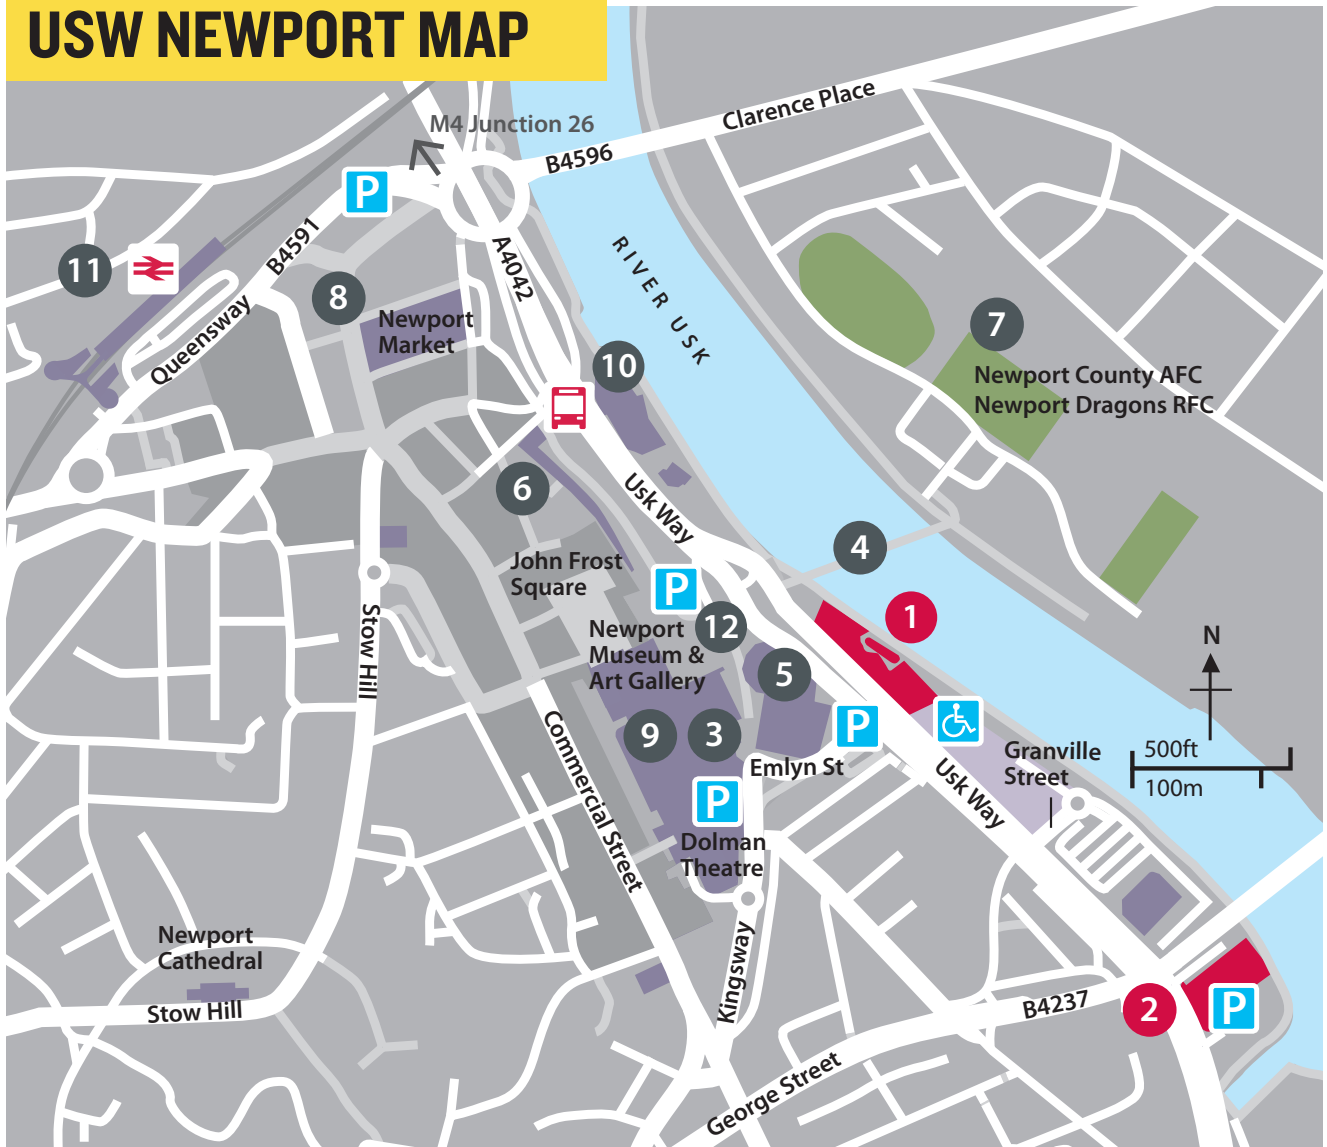

MAP PDC CASNEWYDD USW NEWPORT MAP

Canol Dinas Casnewydd Newport City Centre

- 1. Newport City Campus
Campws Dinas Casnewydd
- 2. Newport Student Village
Pentref Myfyrwyr Casnewydd
- 3. Maes Parcio Kingsway
Kingsway Car Park
- 4. Pont Droed Dinas Casnewydd
Newport City Footbridge
- 5. Canol Casnewydd
Newport Centre
- 6. Gorsaf Fysiau Casnewydd
Newport Bus Station

- 7. Rodney Parade
The Business Loft
- 8. Y Llofft Busnes
The Business Loft
- 9. Canolfan Siopa Kingsway
Kingsway Shopping Centre
- 10. Theatr Glan yr Afon
Riverfront Theatre
- 11. Gorsaf Rheilffordd Casnewydd
Newport Train Station
- 12. Canoldan Siopa Friars Walk
Friars Walk Shopping Centre

-  Gorsaf Rheilffordd
Railway Station
-  Parcio
Parking
-  Parcio i'r Anabl
Disabled Parking
-  Gorsaf Fysiau
Bus Station